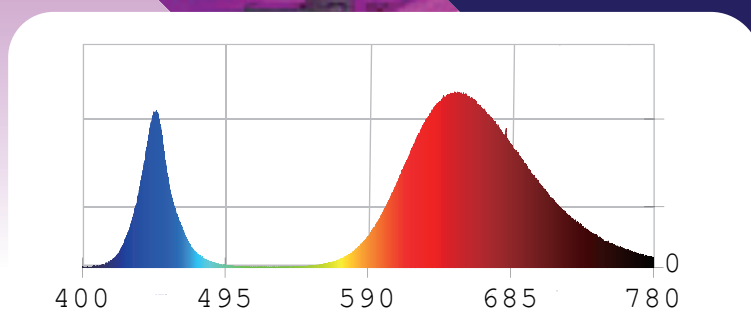

3
Безопасен для глаз
человека и домашних
животных

	GLF1-600-8BT-FITO	GLF1-900-14BT-FITO	GLF1-1200-18BT-FITO
Артикул	475609	405610	405611
Мощность	8 Вт	14 Вт	18 Вт
Фотосинтетический фотонный поток	12 мкмоль/с	20 мкмоль/с	23 мкмоль/с
Входное напряжение		185-265 В	
Коэффициент мощности		>0.5	
Коэффициент пульсации		<5%	
Диапазон рабочей температуры		+1...+40	
Степень защиты		IP40	
Климатическое исполнение		УХЛ4	
Класс электрозащиты		Class II	
Угол рассеивания		120°	
Максимальное количество светильников в линию		10 шт	
Размеры	572*22*33 мм	872*22*33 мм	1172*22*33 мм